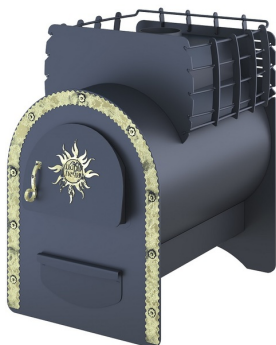

# Описание товара Дровяная банная печь Царь печи "Забава" (8мм)

## Характеристики

Страна	Россия
Производитель	Россия
Тип каменки	Открытая
Отапливаемый объем, м <sup>3</sup>	15
Возможность нагрева воды	Опция
Способ нагрева	Водяной бак
Топливо	Дрова
Материал	Сталь
Тип топки	Выносная
Длина выноса топки, мм	140
Топочный тоннель	Да
Длина топочного тоннеля, мм	550
Топочная дверца	Без стекла
Диаметр дымохода, мм	115
Толщина крышки над огнем, мм	8
Цвет	Черный
Вес камней, кг	60
Габариты (ВхШхГ), мм	700х450х600
Высота, см	70
Ширина, см	45
Глубина, см	60