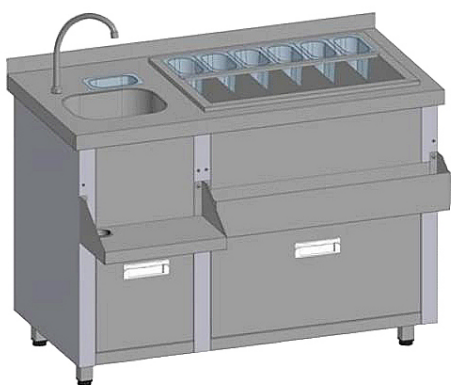

## Коммерческое предложение от 14.04.2025

Наименование товара: Барная станция Restoinox БС31-15/6-03 без ящиков и вертушки

Ссылка на товар: [https://prom-katalog.ru/catalog/barnye-moduli/\\_restoinox\\_1\\_15\\_6\\_03\\_](https://prom-katalog.ru/catalog/barnye-moduli/_restoinox_1_15_6_03_)

### Характеристики

Тип	барная станция
Столешница	с бортом
Ширина	1500 мм
Глубина	600 мм
Высота	850 мм
Страна производства	Россия

---

Информация носит справочный характер и не является публичной офертой, определяемой ст. 437 ГК РФ. Убедительная просьба уточнять цены и наличие по телефону у вашего менеджера.